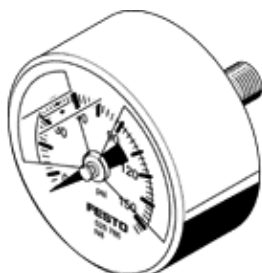

manometer MA-63-145-N1/4-PSI-E-RG

číslo dielca: 530393

FESTO

s ukazovateľom v psi, nastaviteľný rozsah červená/zelená.
Tento výrobok je dodateľný iba od spoločnosti Festo USA.

údajový list

| charakteristický znak | Hodnota |
|--|--------------------------------------|
| Oblasť zobrazenia [psi] | 0 ... 145 psi |
| Vyhovuje predpisu | EN 837-1 |
| Nominálna veľkosť manometra | 63 |
| Konštrukčné vyhotovenie | Manometer s valcovou pružinou |
| Typ upevnenia | zabudovanie vedenia |
| Pracovné médium | Inertné plyny neutrálne kvapaliny |
| Pracovný tlak | 0 ... 145 Psi |
| faktor striedavého zaťaženia | 0,66 |
| Trieda presnosti rozmerov | 2,5 |
| Spôsob ochrany | IP43 |
| Teplota média | -20 ... 60 °C |
| Teplota okolia | -20 ... 60 °C |
| Materiálový údaj | zhoda s RoHS |
| Poloha prípojky | zadná strana centrická |
| Pneumatická prípojka | NPT1/4-18 |
| Materiály v kontakte s médiom | Mosadz |
| Materiálová informácia pre zaskrutkovací čap | Mosadz |
| Materiálová informácia pre skriňu | ABS |
| Materiálová informácia pre prieszor | PMMA |
| Farba púzdra | čierny |
| Hmotnosť výrobku | 90 g |
| Poznámka k ovládaciemu a riadiacemu médiu | žiadene kyslík žiadene acetylén |