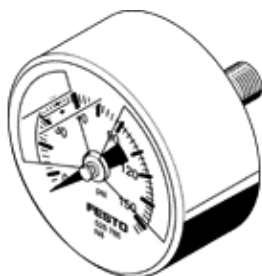

manometer MA-40-145-N1/8-PSI-E-RG

číslo dielca: 530387

FESTO

s ukazovateľom v psi, nastaviteľný rozsah červená/zelená.
Tento výrobok je dodateľný iba od spoločnosti Festo USA.

údajový list

charakteristický znak	Hodnota
Oblasť zobrazenia [psi]	0 ... 145 psi
Vyhovuje predpisu	EN 837-1
Nominálna veľkosť manometra	40
Konštrukčné vyhotovenie	Manometer s valcovou pružinou
Typ upevnenia	zabudovanie vedenia
Pracovné médium	Inertné plyny neutrálne kvapaliny
Pracovný tlak	0 ... 145 Psi
faktor striedavého zaťaženia	0,66
Trieda presnosti rozmerov	2,5
Spôsob ochrany	IP43
Teplota média	-20 ... 60 °C
Teplota okolia	-20 ... 60 °C
Materiálový údaj	zhoda s RoHS
Poloha prípojky	zadná strana centrická
Pneumatická prípojka	NPT1/8-27
Materiály v kontakte s médiom	Mosadz
Materiálová informácia pre zaskrutkovací čap	Mosadz
Materiálová informácia pre skriňu	ABS
Materiálová informácia pre prieszor	PMMA
Farba púzdra	čierny
Hmotnosť výrobku	60 g
Poznámka k ovládaciemu a riadiacemu médiu	žiadene kyslík žiadene acetylén