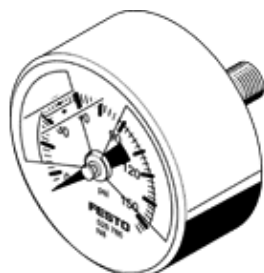

Manometer MA-50-145-R1/4-PSI-E-RG

číslo dielca: 526789

FESTO

s ukazovateľom v psi, nastaviteľný rozsah červená/zelená.

údajový list

charakteristický znak	Hodnota
Rozsah zobrazenia	0 ... 145 psi
Vyhovuje predpisu	EN 837-1
Nominálna veľkosť manometra	50
Konštrukčné vyhotovenie	Manometer s valcovou pružinou
Typ upevnenia	zabudovanie vedenia
Pracovné médium	Inertné plyny neutrálne kvapaliny
Pracovný tlak Mpa	0 ... 1 MPa
Pracovný tlak	0 ... 10 bar 0 ... 145 psi
faktor striedavého zaťaženia	0,66
Trieda presnosti rozmerov	2,5
Spôsob ochrany	IP43
Teplota média	-20 ... 60 °C
Teplota okolia	-20 ... 60 °C
LABS - konformita	VDMA24364-B1/B2-L
Materiálový údaj	zhoda s RoHS
Poloha prípojky	zadná strana centrická
Pneumatická prípojka	R1/4
Materiály v kontakte s médium	Mosadz
Materiál závitového čapu	Mosadz
Materiál telesa	ABS
Materiál okienka	PMMA
Farba púzdra	čierny
Hmotnosť výrobku	75 g
Poznámka k ovládaciemu a riadiacemu médiu	žiadene acetylén žiadene kyslík