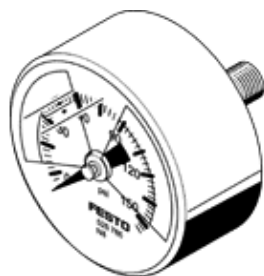

Manometer MA-40-145-R1/8-PSI-E-RG

číslo dielca: 526786

FESTO

s ukazovateľom v psi, nastaviteľný rozsah červená/zelená.

údajový list

charakteristický znak	Hodnota
Rozsah zobrazenia	0 ... 145 psi
Vyhovuje predpisu	EN 837-1
Nominálna veľkosť manometra	40
Konštrukčné vyhotovenie	Manometer s valcovou pružinou
Typ upevnenia	zabudovanie vedenia
Pracovné médium	Inertné plyny neutrálne kvapaliny
Pracovný tlak Mpa	0 ... 1 MPa
Pracovný tlak	0 ... 10 bar 0 ... 145 psi
faktor striedavého zaťaženia	0,66
Trieda presnosti rozmerov	2,5
Spôsob ochrany	IP43
Teplota média	-20 ... 60 °C
Teplota okolia	-20 ... 60 °C
LABS - konformita	VDMA24364-B1/B2-L
Materiálový údaj	zhoda s RoHS
Poloha prípojky	zadná strana centrická
Pneumatická prípojka	R1/8
Materiály v kontakte s médium	Mosadz
Materiál závitového čapu	Mosadz
Materiál telesa	ABS
Materiál okienka	PMMA
Farba púzdra	čierny
Hmotnosť výrobku	60 g
Poznámka k ovládaciemu a riadiacemu médiu	žiadene acetylén žiadene kyslík