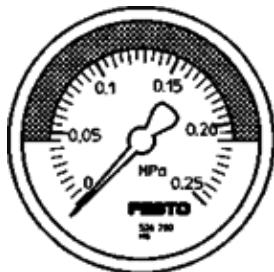

manometer MA-63-0,25-R1/4-MPA-E-RG

číslo dielca: 526783

Výbehový typ

s ukazovateľom v MPa, nastaviteľný rozsah červená/zelená.

Výbehový typ. Dodateľný do 2014. Pre alternatívny produkt - pozrite portál podpory.

FESTO

údajový list

charakteristický znak	Hodnota
Oblasť zobrazenia [MPa]	0 ... 0,25 MPa
Vyhovuje predpisu	EN 837-1
Nominálna veľkosť manometra	63
Konštrukčné vyhotovenie	Manometer s valcovou pružinou
Typ upevnenia	zabudovanie vedenia
Pracovné médium	Inertné plyny neutrálne kvapaliny
Pracovný tlak	0 ... 0,25 MPa
faktor striedavého zaťaženia	0,66
Trieda presnosti rozmerov	2,5
Spôsob ochrany	IP43
Teplota média	-20 ... 60 °C
Teplota okolia	-20 ... 60 °C
Materiálový údaj	zhoda s RoHS
Poloha prípojky	zadná strana centrická
Pneumatická prípojka	R1/4
Materiály v kontakte s médium	Mosadz
Materiálová informácia pre zaskrutkovací čap	Mosadz
Materiálová informácia pre skriňu	ABS
Materiálová informácia pre priezor	PMMA
Farba púzdra	čierny
Hmotnosť výrobku	90 g
Poznámka k ovládaciemu a riadiacemu médiu	žiadene kyslík žiadene acetylén