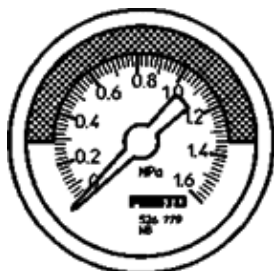

Manometer MA-40-1,6-R1/8-MPA-E-RG

číslo dielca: 526779

FESTO

s ukazovateľom v MPa, nastaviteľný rozsah červená/zelená.

údajový list

charakteristický znak	Hodnota
Rozsah zobrazenia	0 ... 1,6 MPa
Vyhovuje predpisu	EN 837-1
Nominálna veľkosť manometra	40
Konštrukčné vyhotovenie	Manometer s valcovou pružinou
Typ upevnenia	zabudovanie vedenia
Pracovné médium	Inertné plyny neutrálne kvapaliny
Pracovný tlak Mpa	0 ... 1,6 MPa
Pracovný tlak	0 ... 16 bar 0 ... 232 psi
faktor striedavého zaťaženia	0,66
Trieda presnosti rozmerov	2,5
Spôsob ochrany	IP43
Teplota média	-20 ... 60 °C
Teplota okolia	-20 ... 60 °C
LABS - konformita	VDMA24364-B1/B2-L
Materiálový údaj	zhoda s RoHS
Poloha prípojky	zadná strana centrická
Pneumatická prípojka	R1/8
Materiály v kontakte s médium	Mosadz
Materiál závitového čapu	Mosadz
Materiál telesa	ABS
Materiál okienka	PMMA
Farba púzdra	čierny
Hmotnosť výrobku	60 g
Poznámka k ovládaciemu a riadiacemu médiu	žiadene acetylén žiadene kyslík