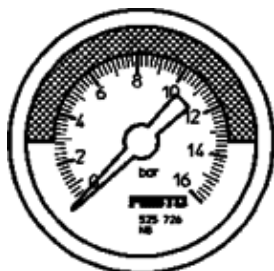

Manometer MA-40-16-R1/8-E-RG

číslo dielca: 525726

FESTO

s ukazovateľom v bar, nastaviteľný rozsah červená/zelená.

údajový list

charakteristický znak	Hodnota
Oblasť zobrazenia [bar]	0 ... 16 bar
Vyhovuje predpisu	EN 837-1
Nominálna veľkosť manometra	40
Konštrukčné vyhotovenie	Manometer s valcovou pružinou
Typ upevnenia	zabudovanie vedenia
Pracovné médium	Inertné plyny neutrálne kvapaliny
Pracovný tlak Mpa	0 ... 1,6 MPa
Pracovný tlak	0 ... 16 bar 0 ... 232 psi
faktor striedavého zaťaženia	0,66
Trieda presnosti rozmerov	2,5
Spôsob ochrany	IP43
Teplota média	-20 ... 60 °C
Teplota okolia	-20 ... 60 °C
LABS - konformita	VDMA24364-B1/B2-L
Materiálový údaj	zhoda s RoHS
Poloha prípojky	zadná strana centrická
Pneumatická prípojka	R1/8
Materiály v kontakte s médium	Mosadz
Materiál závitového čapu	Mosadz
Materiál telesa	ABS
Materiál okienka	PMMA
Farba púzdra	čierny
Hmotnosť výrobku	60 g
Poznámka k ovládaciemu a riadiacemu médiu	žiadene acetylén žiadene kyslík