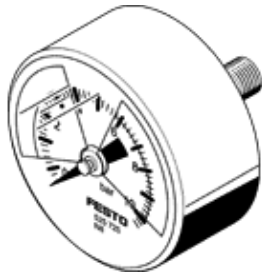

Manometer MA-40-10-R1/8-E-RG

číslo dielca: 525725

FESTO

s ukazovateľom v bar, nastaviteľný rozsah červená/zelená.

údajový list

charakteristický znak	Hodnota
Oblasť zobrazenia [bar]	0 ... 10 bar
Vyhovuje predpisu	EN 837-1
Nominálna veľkosť manometra	40
Konštrukčné vyhotovenie	Manometer s valcovou pružinou
Typ upevnenia	zabudovanie vedenia
Pracovné médium	Inertné plyny neutrálne kvapaliny
Pracovný tlak Mpa	0 ... 1 MPa
Pracovný tlak	0 ... 10 bar 0 ... 145 psi
faktor striedavého zaťaženia	0,66
Trieda presnosti rozmerov	2,5
Spôsob ochrany	IP43
Teplota média	-20 ... 60 °C
Teplota okolia	-20 ... 60 °C
LABS - konformita	VDMA24364-B1/B2-L
Materiálový údaj	zhoda s RoHS
Poloha prípojky	zadná strana centrická
Pneumatická prípojka	R1/8
Materiály v kontakte s médium	Mosadz
Materiál závitového čapu	Mosadz
Materiál telesa	ABS
Materiál okienka	PMMA
Farba púzdra	čierny
Hmotnosť výrobku	60 g
Poznámka k ovládaciemu a riadiacemu médiu	žiadene acetylén žiadene kyslík