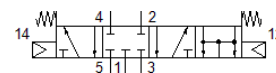

Teleso základného ventilu

LC-5/4-1/4

číslo dielca: 4690

Výbehový typ

FESTO

Výbehový typ. Dodateľný do 2022. Pre alternatívny produkt - pozrite portál podpory.

údajový list

charakteristický znak	Hodnota
Pracovný tlak Mpa	0,2 ... 0,8 MPa
Pracovný tlak	2 ... 8 bar
Teplota okolia	-10 ... 60 °C
Hmotnosť výrobku	810 g
Pneumatická prípojka 1	G1/4