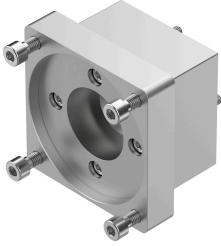

Axiálna montážna sada EAMM-A-T46-100A

Číslo dielu: 4624227

FESTO

Údajový list

Charakteristický znak	Hodnota
Menovitá dĺžka	68.1 mm
Montážna poloha	ľubovoľná
Max. počet otáčok	8000 1/min
Zhoda s LABS	VDMA24364-B2-L
Skladovacia teplota	-25 °C...60 °C
Relatívna vlhkosť vzduchu	0 - 95 %
Druh krytia	IP40
Teplota okolia	-10 °C...60 °C
Hmotnostný moment zotrvačnosti	5.77 000065
Preositeľný krútiaci moment	10 Nm
Hmotnosť výrobku	1080 g
Kód rozhrania akčného člena	T46
Kód rozhrania vstupu motora	100A
Pokyny k materiálom	V zhode s RoHS