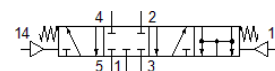

## VL-5/4-1/4

číslo dielca: 4574

Výbehový typ

FESTO

Výbehový typ. Dodateľný do 2022. Pre alternatívny produkt - pozrite portál podpory.

## údajový list

charakteristický znak	Hodnota
Funkcia ventilu	5/4 v kľudovej polohe zatvorený
Pracovný tlak Mpa	0 ... 1 MPa
Pracovný tlak	0 ... 10 bar
Teplota okolia	-10 ... 60 °C
Hmotnosť výrobku	800 g
Pneumatická prípojka 1	G1/4
Pneumatická prípojka 2	G1/4
Pneumatická prípojka 3	G1/4
Pneumatická prípojka 4	G1/4
Pneumatická prípojka 5	G1/4