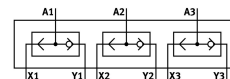

Blok ALEBO OS-PK-3-6/3

Číslo dielu: 4232

FESTO

Údajový list

Charakteristický znak	Hodnota
Funkcia ventilu	Funkcia ALEBO
Pneumatický prípoj 1	PK-3
Pneumatický prípoj 2	PK-3
Spôsob upevnenia	Montáž do čelného panela
Normálny menovitý prietok	100 l/min
Prevádzkový tlak	1.6 bar...8 bar
Teplota okolia	-10 °C...60 °C
Materiál telesa	POM
Prevádzkové médium	Stlačený vzduch podľa ISO 8573-1:2010 [7:-:-]
Ochrana proti výbuchu	Rešpektujte upozornenia v osvedčení Zóna 1 (ATEX) Zóna 2 (ATEX) Zóna 21 (ATEX) Zóna 22 (ATEX)
Menovitá šírka	2.5 mm
Montážna poloha	ľubovoľná
Poznámka o prevádzkovom/riadiacom médiu	Prevádzka s mazaním možná (potrebná pri ďalšej prevádzke)
Zhoda s LABS	VDMA24364-B1/B2-L
Teplota média	-10 °C...60 °C
Hmotnosť výrobku	90 g
Pneumatický prípoj 3	PK-3
Materiál tesnení	NBR