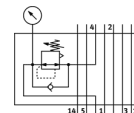

vložená doska tlakového regulátora LR-ZP-A-D-2

FESTO

číslo dielca: 35970

Výbehový typ

pre ISO-ventily

Výbehový typ. Dodateľný do 2018. Pre alternatívny produkt - pozrite portál podpory.

údajový list

charakteristický znak	Hodnota
podľa normy	ISO 5599-1
integrovaná funkcia	regulátor tlaku
Konštrukčné vyhotovenie	piest
Oblasť regulácie tlaku	0,5 ... 12 bar
Vstupný tlak 1	≤ 14 bar
Osvedčenie	UL - Recognized (OL)
Hmotnosť výrobku	960 g
Materiálový údaj	zahŕňa látky obsahujúce LABS
Materiálová informácia pre tesnenia	NBR
Materiálová informácia pre skriňu	Hliníkový tlakový odliatok Oceľ