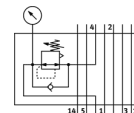

vložená doska tlakového regulátora LR-ZP-A-D-1

FESTO

číslo dielca: 35969

Výbehový typ

pre ISO-ventily

Výbehový typ. Dodateľný do 2018. Pre alternatívny produkt - pozrite portál podpory.

údajový list

charakteristický znak	Hodnota
Oblasť regulácie tlaku	0,5 ... 12 bar
Vstupný tlak 1	≤ 14 bar
Osvedčenie	UL - Recognized (OL)
Materiálový údaj	zahŕňa látky obsahujúce LABS