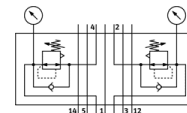

# vložená doska tlakového regulátora LR-ZP-A/B-D-1

číslo dielca: 35427

Výbehový typ

pre ISO-ventily

Výbehový typ. Dodateľný do 2018. Pre alternatívny produkt - pozrite portál podpory.

FESTO

## údajový list

charakteristický znak	Hodnota
podľa normy	ISO 5599-1
integrovaná funkcia	regulátor tlaku
Konštrukčné vyhotovenie	piest
Oblasť regulácie tlaku	0,5 ... 12 bar
Vstupný tlak 1	$\leq 14$ bar
Osvedčenie	UL - Recognized (OL)
Hmotnosť výrobku	840 g
Materiálový údaj	zahŕňa látky obsahujúce LABS
Materiálová informácia pre tesnenia	NBR
Materiálová informácia pre skriňu	Hliníkový tlakový odliatok Oceľ