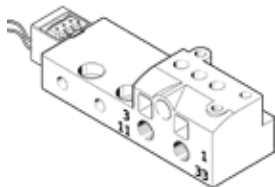

# jednotlivá pripájacia doska MHP2-AS-3-M5-PI

číslo dielca: 197441

FESTO

s nástrčnou patičkou, pre ventily s čiastočnými závitmi MHP2-...-PI  
Výbehový typ: Dostupný do 2007

## údajový list

charakteristický znak	Hodnota
Trieda odolnosti proti korózii KBK	2
Typ upevnenia pripojovacej dosky	s priebežným vŕtaním
Typ upevnenia ventilu	s vnútorným závitom
Pneumatický prípoj 1/33	M5
Pneumatický prípoj 3/11	M5
Materiálový údaj	Bez medi a PTFE
Materiálová informácia pre pripájaciu dosku	Zinkový odlíatok odliaty pod tlakom