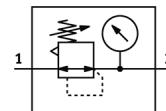

# tlakový regulačný ventil LRS-1/8-G-7

číslo dielca: 194695  
Výbehový typ

FESTO

bez manometra, s uzamykateľnou nastavovaciu hlavicoou.  
Výbehový typ. Dodateľný do 2014. Pre alternatívny produkt - pozrite portál podpory.

## údajový list

charakteristický znak	Hodnota
Zabezpečenie ovládania	Otočné tlačítko so zabudovaným zámkom
montážna poloha	ľubovoľný
Funkcia regulátora	konštantný výstupný tlak s kompenzáciou tlaku so sekundárnym odvzdušnením
Ukazovateľ tlaku	G1/8" pripravený
Pracovný tlak	1 ... 20 bar
Oblasť regulácie tlaku	0,5 ... 7 bar
Max. tlaková hysterézia	0,2 bar
Štandardný menovitý prietok	700 l/min
Pracovné médium	Stlačený vzduch podľa ISO8573-1:2010 [7:4:4]
Poznámka k ovládaciemu a riadiacemu médiu	Možná prevádzka s mazaním (pre ďalšiu prevádzku požadovaná)
Teplota média	-10 ... 80 °C
Teplota okolia	-10 ... 80 °C
Hmotnosť výrobku	420 g
Typ upevnenia	inštalácia do čelného panelu zabudovanie vedenia s príslušenstvom
Pneumatická prípojka 1	G1/8
Pneumatická prípojka 2	G1/8
Materiálová informácia pre tesnenia	NBR
Materiálová informácia pre skriňu	Mosadz