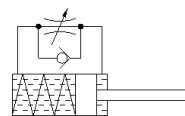

## údajový list

charakteristický znak	Hodnota
Velkosť	16
Zdvih	26 mm
Tlmenie	samonastaviteľný mäkká charakteristika
montážna poloha	ľubovoľný
Rozpoznanie polohy	bez
Max. nárazová rýchlosť	3 m/s
Krátky nastavovací čas	0,3 s
Dlhý nastavovací čas	1 s
činnosť	jednočinný vysúvajúci
Trieda odolnosti proti korózii KBK	2 - Mierne zaťaženie koróziou
LABS - konformita	VDMA24364-B2-L
Teplota okolia	-10 ... 80 °C
Dĺžka tlmenia	26 mm
Maximálna nárazová sila	2.000 N
Max. spotreba energie na zdvih	35 J
Max. spotreba energie za hodinu	68.000 J
Max. zvyšková energia	0,16 J
sila na návrat (spätný pohyb)	6 N
Hmotnosť výrobku	190 g
Typ upevnenia	s kontramaticou
Materiálový údaj	zhoda s RoHS
Materiál tesnení	NBR
Materiál telesa	Pozinkovaná oceľ
Materiál piestnej tyče	vysokolegovaná oceľ