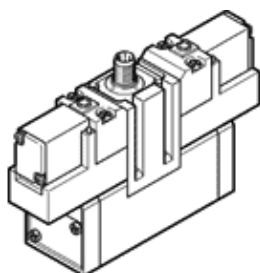

elektromagnetický ventil

MEBH-5/3B-D-1-ZSR-C

číslo dielca: 184499

Výbehový typ

FESTO

s magnetickými cievkami a ručným pomocným ovládaním, bez zásuviek.

údajový list

charakteristický znak	Hodnota
Funkcia ventilu	5/3 v kľudovej polohe pod tlakom
Typ ovládania	elektrický
Šírka	42 mm
Štandardný menovitý prietok	1.200 l/min
Pracovný tlak	3 ... 10 bar
Konštrukčné vyhotovenie	piestové šupátko
spôsob návratnosti	mechanická pružina
Spôsob ochrany	IP65
Menovitá hodnota	8 mm
Sieťový modul	43 mm
Funkcia odsávania	škrtené
Princíp tesnenia	mäkký
montážna poloha	ľubovoľný
Vyhovuje predpisu	ISO 5599-1
Ručné pomocné ovládanie	tlačítkom
Kód-ISO	158
Druh riadenia	predregulovaný
napájanie riadiacim vzduchom	interný
Smer prúdenia	nereverzibilný
Odolnosť voči prekrytiu	áno
Upozornenie pre nútenú dynamizáciu	Spínacia frekvencia minimálne 1x za týždeň
Ukazovateľ prevádzkového stavu	žltá LED
Čas vypnutia	68 ms
Čas zapnutia	19 ms
Spínacia doba	100%
Max. pozitívny testovací impulz s logikou 0	2.600 μ s
Max. negatívny testovací impulz s logikou 1	1.200 μ s
Charakteristická hodnota cievky	24 V DC: 2,5 W
Dovolená odchýlka napätia	+/- 10 %
Pracovné médium	Stlačený vzduch podľa ISO8573-1:2010 [7:4:4]
Poznámka k ovládaciemu a riadiacemu médiu	Možná prevádzka s mazaním (pre ďalšiu prevádzku požadovaná)
Odolnosť proti vibráciám	Skúška použitia v doprave na úrovni 1 podľa FN 942017-4 a EN 60068-2-6
Pevnosť proti otrasom	Shock test with severity level 2 in accordance with FN 942017-5 and EN 60068-2-27
Teplota média	-5 ... 50 °C
Teplota okolia	-5 ... 50 °C
Hmotnosť výrobku	630 g
Elektrická prípojka	centrálne zástrčka okrúhle prevedenie M12x1
Typ upevnenia	na prípojnú dosku s priebežnou dierou a skrutkou
Odfuk riadiaceho vzduchu - prípojka 82	nezachytený
Odfuk riadiaceho vzduchu - prípojka 84	nezachytený