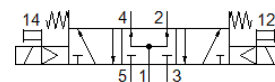

elektromagnetický ventil

MEBH-5/3B-D-1-ZSR-C

číslo dielca: 184499

Výbehový typ

FESTO

s magnetickými cievkami a ručným pomocným ovládaním, bez zásuviek.

údajový list

charakteristický znak	Hodnota
Funkcia ventilu	5/3 v kľudovej polohe pod tlakom
Typ ovládania	elektrický
Šírka	42 mm
Štandardný menovitý prietok	1.200 l/min
Pracovný tlak	3 ... 10 bar
Konštrukčné vyhotovenie	piestové šupátko
spôsob návratnosti	mechanická pružina
Spôsob ochrany	IP65
Menovitá hodnota	8 mm
Sieťový modul	43 mm
Funkcia odsávania	škrtené
Princíp tesnenia	mäkký
montážna poloha	ľubovoľný
Vyhovuje predpisu	ISO 5599-1
Ručné pomocné ovládanie	tlačítkom
Kód-ISO	158
Druh riadenia	predregulovaný
napájanie riadiacim vzduchom	interný
Smer prúdenia	nereverzibilný
Odolnosť voči prekrytiu	áno
Upozornenie pre nútenú dynamizáciu	Spínacia frekvencia minimálne 1x za týždeň
Ukazovateľ prevádzkového stavu	žltá LED
Čas vypnutia	68 ms
Čas zapnutia	19 ms
Spínacia doba	100%
Max. pozitívny testovací impulz s logikou 0	2.600 μs
Max. negatívny testovací impulz s logikou 1	1.200 μs
Charakteristická hodnota cievky	24 V DC: 2,5 W
Dovolená odchýlka napätia	+/- 10 %
Pracovné médium	Stlačený vzduch podľa ISO8573-1:2010 [7:4:4]
Poznámka k ovládaciemu a riadiacemu médiu	Možná prevádzka s mazaním (pre ďalšiu prevádzku požadovaná)
Odolnosť proti vibráciám	Skúška použitia v doprave na úrovni 1 podľa FN 942017-4 a EN 60068-2-6
Pevnosť proti otrasom	Shock test with severity level 2 in accordance with FN 942017-5 and EN 60068-2-27
Teplota média	-5 ... 50 °C
Teplota okolia	-5 ... 50 °C
Hmotnosť výrobku	630 g
Elektrická prípojka	centrálne zástrčka okrúhle prevedenie M12x1
Typ upevnenia	na prípojnú dosku s priebežnou dierou a skrutkou
Odfuk riadiaceho vzduchu - prípojka 82	nezachytený
Odfuk riadiaceho vzduchu - prípojka 84	nezachytený