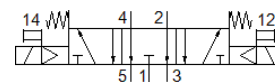

elektromagnetický ventil

MEBH-5/3E-D-1-ZSR-C

číslo dielca: 184497

Výbehový typ

FESTO

s magnetickými cievkami a ručným pomocným ovládaním, bez zásuviek.

údajový list

charakteristický znak	Hodnota
Funkcia ventilu	5/3 v kľudovej polohe odvetraný
Typ ovládania	elektrický
Šírka	42 mm
Štandardný menovitý prietok	1.200 l/min
Pracovný tlak	3 ... 10 bar
Konštrukčné vyhotovenie	piestové šupátko
spôsob návratnosti	mechanická pružina
Spôsob ochrany	IP65
Menovitá hodnota	8 mm
Sieťový modul	43 mm
Funkcia odsávania	škrtené
Princíp tesnenia	mäkký
montážna poloha	ľubovoľný
Vyhovuje predpisu	ISO 5599-1
Ručné pomocné ovládanie	tlačítkom
Kód-ISO	157
Druh riadenia	predregulovaný
napájanie riadiacim vzduchom	interný
Smer prúdenia	nereverzibilný
Odolnosť voči prekrytiu	áno
Upozornenie pre nútenú dynamizáciu	Spínacia frekvencia minimálne 1x za týždeň
Ukazovateľ prevádzkového stavu	žltá LED
Čas vypnutia	68 ms
Čas zapnutia	19 ms
Spínacia doba	100%
Max. pozitívny testovací impulz s logikou 0	2.600 μs
Max. negatívny testovací impulz s logikou 1	1.200 μs
Charakteristická hodnota cievky	24 V DC: 2,5 W
Dovolená odchýlka napätia	+/- 10 %
Pracovné médium	Stlačený vzduch podľa ISO8573-1:2010 [7:4:4]
Poznámka k ovládaciemu a riadiacemu médiu	Možná prevádzka s mazaním (pre ďalšiu prevádzku požadovaná)
Odolnosť proti vibráciám	Skúška použitia v doprave na úrovni 1 podľa FN 942017-4 a EN 60068-2-6
Pevnosť proti otrasom	Shock test with severity level 2 in accordance with FN 942017-5 and EN 60068-2-27
Teplota média	-5 ... 50 °C
Teplota okolia	-5 ... 50 °C
Hmotnosť výrobku	630 g
Elektrická prípojka	centrálne zástrčka okružle prevedenie M12x1
Typ upevnenia	na prípojnú dosku s priebežnou dierou a skrutkou
Odfuk riadiaceho vzduchu - prípojka 82	nezachytený
Odfuk riadiaceho vzduchu - prípojka 84	nezachytený