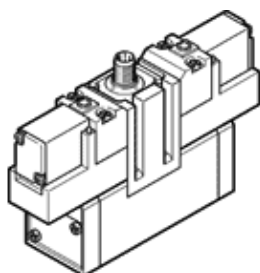

elektromagnetický ventil

MEBH-5/3E-D-1-ZSR-C

číslo dielca: 184497

Výbehový typ

FESTO

s magnetickými cievkami a ručným pomocným ovládaním, bez zásuviek.

údajový list

charakteristický znak	Hodnota
Funkcia ventilu	5/3 v kľudovej polohe odvetraný
Typ ovládania	elektrický
Šírka	42 mm
Štandardný menovitý prietok	1.200 l/min
Pracovný tlak	3 ... 10 bar
Konštrukčné vyhotovenie	piestové šupátko
spôsob návratnosti	mechanická pružina
Spôsob ochrany	IP65
Menovitá hodnota	8 mm
Sieťový modul	43 mm
Funkcia odsávania	škrtené
Princíp tesnenia	mäkký
montážna poloha	ľubovoľný
Vyhovuje predpisu	ISO 5599-1
Ručné pomocné ovládanie	tlačítkom
Kód-ISO	157
Druh riadenia	predregulovaný
napájanie riadiacim vzduchom	interný
Smer prúdenia	nereverzibilný
Odolnosť voči prekrytiu	áno
Upozornenie pre nútenú dynamizáciu	Spínacia frekvencia minimálne 1x za týždeň
Ukazovateľ prevádzkového stavu	žltá LED
Čas vypnutia	68 ms
Čas zapnutia	19 ms
Spínacia doba	100%
Max. pozitívny testovací impulz s logikou 0	2.600 μ s
Max. negatívny testovací impulz s logikou 1	1.200 μ s
Charakteristická hodnota cievky	24 V DC: 2,5 W
Dovolená odchýlka napätia	+/- 10 %
Pracovné médium	Stlačený vzduch podľa ISO8573-1:2010 [7:4:4]
Poznámka k ovládaciemu a riadiacemu médiu	Možná prevádzka s mazaním (pre ďalšiu prevádzku požadovaná)
Odolnosť proti vibráciám	Skúška použitia v doprave na úrovni 1 podľa FN 942017-4 a EN 60068-2-6
Pevnosť proti otrasom	Shock test with severity level 2 in accordance with FN 942017-5 and EN 60068-2-27
Teplota média	-5 ... 50 °C
Teplota okolia	-5 ... 50 °C
Hmotnosť výrobku	630 g
Elektrická prípojka	centrálne zástrčka okružle prevedenie M12x1
Typ upevnenia	na prípojnú dosku s priebežnou dierou a skrutkou
Odfuk riadiaceho vzduchu - prípojka 82	nezachytený
Odfuk riadiaceho vzduchu - prípojka 84	nezachytený