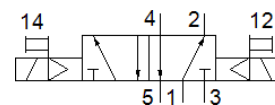

elektromagnetický ventil

JMEBH-5/2-D-1-ZSR-C

číslo dielca: 184495

Výbehový typ

FESTO

s magnetickými cievkami a ručným pomocným ovládaním, bez zásuviek.

údajový list

charakteristický znak	Hodnota
Funkcia ventilu	5/2 bistabilný
Typ ovládania	elektrický
Šírka	42 mm
Štandardný menovitý prietok	1.200 l/min
Pracovný tlak	2 ... 10 bar
Konštrukčné vyhotovenie	piestové šupátko
Spôsob ochrany	IP65
Menovitá hodnota	8 mm
Sieťový modul	43 mm
Funkcia odsávania	škrtené
Princíp tesnenia	mäkký
montážna poloha	ľubovoľný
Vyhovuje predpisu	ISO 5599-1
Ručné pomocné ovládanie	tlačítkom
Kód-ISO	155
Druh riadenia	predregulovaný
napájanie riadiacim vzduchom	interný
Smer prúdenia	nereverzibilný
Odolnosť voči prekrytiu	áno
Upozornenie pre nútenú dynamizáciu	Spínacia frekvencia minimálne 1x za týždeň
Ukazovateľ prevádzkového stavu	žltá LED
Čas prepnutia	12 ms
Spínacia doba	100%
Max. pozitívny testovací impulz s logikou 0	2.600 µs
Max. negatívny testovací impulz s logikou 1	1.200 µs
Charakteristická hodnota cievky	24 V DC; 2,5 W
Dovolená odchýlka napätia	+/- 10 %
Pracovné médium	Stlačený vzduch podľa ISO8573-1:2010 [7:4:4]
Poznámka k ovládaciemu a riadiacemu médiu	Možná prevádzka s mazaním (pre ďalšiu prevádzku požadovaná)
Odolnosť proti vibráciám	Skúška použitia v doprave na úrovni 1 podľa FN 942017-4 a EN 60068-2-6
Pevnosť proti otarasom	Shock test with severity level 2 in accordance with FN 942017-5 and EN 60068-2-27
Teplota média	-5 ... 50 °C
Teplota okolia	-5 ... 50 °C
Hmotnosť výrobku	600 g
Elektrická prípojka	centrálne zástrčka okrúhle prevedenie M12x1
Typ upevnenia	na prípojnú dosku s priebežnou dierou a skrutkou
Odfuk riadiaceho vzduchu - prípojka 82	nezachytený
Odfuk riadiaceho vzduchu - prípojka 84	nezachytený
Pneumatická prípojka 1	Prípojovacia doska veľkosť 1 podľa ISO 5599-1
Pneumatická prípojka 2	Prípojovacia doska veľkosť 1 podľa ISO 5599-1