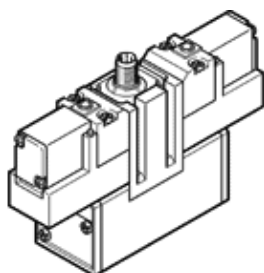

elektromagnetický ventil

JMEBH-5/2-D-1-ZSR-C

číslo dielca: 184495

Výbehový typ

FESTO

s magnetickými cievkami a ručným pomocným ovládaním, bez zásuviek.

údajový list

charakteristický znak	Hodnota
Funkcia ventilu	5/2 bistabilný
Typ ovládania	elektrický
Šírka	42 mm
Štandardný menovitý prietok	1.200 l/min
Pracovný tlak	2 ... 10 bar
Konštrukčné vyhotovenie	piestové šupátko
Spôsob ochrany	IP65
Menovitá hodnota	8 mm
Sieťový modul	43 mm
Funkcia odsávania	škrtené
Princíp tesnenia	mäkký
montážna poloha	ľubovoľný
Vyhovuje predpisu	ISO 5599-1
Ručné pomocné ovládanie	tlačítkom
Kód-ISO	155
Druh riadenia	predregulovaný
napájanie riadiacim vzduchom	interný
Smer prúdenia	nereverzibilný
Odolnosť voči prekrytiu	áno
Upozornenie pre nútenú dynamizáciu	Spínacia frekvencia minimálne 1x za týždeň
Ukazovateľ prevádzkového stavu	žltá LED
Čas prepnutia	12 ms
Spínacia doba	100%
Max. pozitívny testovací impulz s logikou 0	2.600 µs
Max. negatívny testovací impulz s logikou 1	1.200 µs
Charakteristická hodnota cievky	24 V DC; 2,5 W
Dovolená odchýlka napätia	+/- 10 %
Pracovné médium	Stlačený vzduch podľa ISO8573-1:2010 [7:4:4]
Poznámka k ovládaciemu a riadiacemu médiu	Možná prevádzka s mazaním (pre ďalšiu prevádzku požadovaná)
Odolnosť proti vibráciám	Skúška použitia v doprave na úrovni 1 podľa FN 942017-4 a EN 60068-2-6
Pevnosť proti otarasom	Shock test with severity level 2 in accordance with FN 942017-5 and EN 60068-2-27
Teplota média	-5 ... 50 °C
Teplota okolia	-5 ... 50 °C
Hmotnosť výrobku	600 g
Elektrická prípojka	centrálne zástrčka okrúhle prevedenie M12x1
Typ upevnenia	na prípojnú dosku s priebežnou dierou a skrutkou
Odfuk riadiaceho vzduchu - prípojka 82	nezachytený
Odfuk riadiaceho vzduchu - prípojka 84	nezachytený
Pneumatická prípojka 1	Prípojovacia doska veľkosť 1 podľa ISO 5599-1
Pneumatická prípojka 2	Prípojovacia doska veľkosť 1 podľa ISO 5599-1