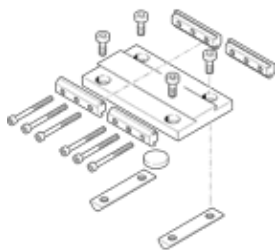

# konštrukčná súprava adaptéra HMAV-HD25

číslo dielca: 176003

FESTO

Výbehový typ. Dodateľný do 2009.

## údajový list

charakteristický znak	Hodnota
montážna poloha	ľubovoľný
Trieda odolnosti proti korózii KBK	2
Materiálový údaj	Bez medi a PTFE