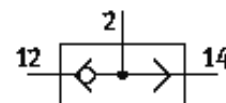

člen ALEBO OS-1/8-B-CT

číslo dielca: 165694

FESTO

Výbehový typ. Dodateľný do 2010.

údajový list

charakteristický znak	Hodnota
Funkcia ventilu	ALEBO-funkcia
Pneumatická prípojka 1	G1/8
Pneumatická prípojka 2	G1/8
Typ upevnenia	s priebežným vŕtaním
Štandardný menovitý prietok	500 l/min
Pracovný tlak	1 ... 10 bar
Teplota okolia	-10 ... 60 °C
Materiálová informácia pre skriňu	Hliník
Pracovné médium	filtrovaný, nemazaný stlačený vzduch filtrovaný, mazaný stlačený vzduch
Menovitá hodnota	4 mm
Teplota média	-10 ... 60 °C
Pneumatická prípojka 3	G1/8
Materiálový údaj	Bez medi a PTFE
Materiálová informácia pre tesnenia	NBR