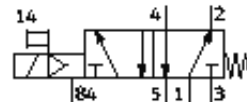

elektromagnetický ventil

MN2H-5/2-D-01-FR-110AC

číslo dielca: 161882

FESTO

podľa ISO 15407-1, s cievkou a pomocným ručným ovládaním, bez zásuvky.

Výbehový typ. Dodateľný do 2009.

údajový list

charakteristický znak	Hodnota
Funkcia ventilu	5/2 monostabilný
Typ ovládania	elektrický
Šírka	26 mm
Štandardný menovitý prietok	1.000 l/min
Pracovný tlak	3 ... 10 bar
Konštrukčné vyhotovenie	piestové šupátko
spôsob návratnosti	mechanická pružina
Spôsob ochrany	IP65
Osvedčenie	Germanischer Lloyd
Menovitá hodnota	8 mm
Sieťový modul	27 mm
Funkcia odsávania	škrtené
Princíp tesnenia	mäkký
montážna poloha	ľubovoľný
Vyhovuje predpisu	ISO 15407-1 VDMA 24563
Ručné pomocné ovládanie	s príslušenstvom, s aretáciou
Druh riadenia	predregulovaný
napájanie riadiacim vzduchom	interný
Smer prúdenia	nereverzibilný
Čas vypnutia	58 ms
Čas zapnutia	24 ms
Charakteristická hodnota cievky	110 V AC: 50 Hz, Spínací výkon: 2 VA
Pracovné médium	filtrovaný stlačený vzduch, jemnosť filtrácie 40 µm, zaolejovaný, alebo nezaolejovaný
Trieda odolnosti proti korózii KBK	2
Teplota média	-10 ... 50 °C
Teplota okolia	-10 ... 50 °C
Hmotnosť výrobku	270 g
Elektrická prípojka	Zástrčka podľa DIN 43650 tvar C
Typ upevnenia	s priebežným vŕtaním
Odfuk riadiaceho vzduchu - prípojka 82/84	Prípojovacia doska veľkosť 26mm podľa ISO 15407-1 prípájacia platňa podľa VDMA 24563, veľkosť 1
Pneumatická prípojka 1	Prípojovacia doska veľkosť 26mm podľa ISO 15407-1 prípájacia platňa podľa VDMA 24563, veľkosť 1
Pneumatická prípojka 2	Prípojovacia doska veľkosť 26mm podľa ISO 15407-1 prípájacia platňa podľa VDMA 24563, veľkosť 1
Pneumatická prípojka 3	Prípojovacia doska veľkosť 26mm podľa ISO 15407-1 prípájacia platňa podľa VDMA 24563, veľkosť 1
Pneumatická prípojka 4	Prípojovacia doska veľkosť 26mm podľa ISO 15407-1