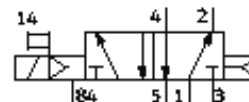

elektromagnetický ventil

MN2H-5/2-D-01

číslo dielca: 161067

FESTO

podľa ISO 15407-1, s cievkou a pomocným ručným ovládaním, bez zásuvky.

Výbehový typ. Dodateľný do 2009.

údajový list

charakteristický znak	Hodnota
Funkcia ventilu	5/2 monostabilný
Typ ovládania	elektrický
Šírka	26 mm
Štandardný menovitý prietok	1.000 l/min
Pracovný tlak	2 ... 10 bar
Konštrukčné vyhotovenie	piestové šupátko
spôsob návratnosti	pneumatická pružina
Spôsob ochrany	IP65
Osvedčenie	Germanischer Lloyd
Menovitá hodnota	8 mm
Sieťový modul	27 mm
Funkcia odsávania	škrtené
Princíp tesnenia	mäkký
montážna poloha	ľubovoľný
Vyhovuje predpisu	ISO 15407-1 VDMA 24563
Ručné pomocné ovládanie	s príslušenstvom, s aretáciou
Druh riadenia	predregulovaný
napájanie riadiacim vzduchom	interný
Smer prúdenia	nereverzibilný
Čas vypnutia	43 ms
Čas zapnutia	31 ms
Charakteristická hodnota cievky	24V DC: 1,5W
Pracovné médium	filtrovaný stlačený vzduch, jemnosť filtrácie 40 µm, zaolejovaný, alebo nezaolejovaný
Trieda odolnosti proti korózii KBK	2
Teplota média	-10 ... 50 °C
Teplota okolia	-10 ... 50 °C
Hmotnosť výrobku	270 g
Elektrická prípojka	Zástrčka podľa DIN 43650 tvar C
Typ upevnenia	s priebežným vŕtaním
Odfuk riadiaceho vzduchu - prípojka 82/84	Prípojovacia doska veľkosť 26mm podľa ISO 15407-1 prípájacia platňa podľa VDMA 24563, veľkosť 1
Pneumatická prípojka 1	Prípojovacia doska veľkosť 26mm podľa ISO 15407-1 prípájacia platňa podľa VDMA 24563, veľkosť 1
Pneumatická prípojka 2	Prípojovacia doska veľkosť 26mm podľa ISO 15407-1 prípájacia platňa podľa VDMA 24563, veľkosť 1
Pneumatická prípojka 3	Prípojovacia doska veľkosť 26mm podľa ISO 15407-1 prípájacia platňa podľa VDMA 24563, veľkosť 1
Pneumatická prípojka 4	Prípojovacia doska veľkosť 26mm podľa ISO 15407-1