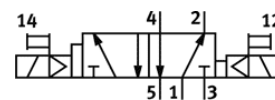

elektromagnetický ventil

JDMUH-5/2-D-2C-VI

číslo dielca: 120360

FESTO

pre ventilový terminál
Výbehový typ. Dodateľný do 2011.

údajový list

| charakteristický znak | Hodnota |
|------------------------|---|
| Funkcia ventilu | 5/2 bistabilný |
| Šírka | 54 mm |
| Pracovné médium | filtrovaný stlačený vzduch, jemnosť filtrácie 40 µm, zaolejovaný, alebo nezaolejovaný |
| Pneumatická prípojka 1 | prípájacia platňa |
| Pneumatická prípojka 2 | prípájacia platňa |
| Pneumatická prípojka 3 | prípájacia platňa |
| Pneumatická prípojka 4 | prípájacia platňa |
| Pneumatická prípojka 5 | prípájacia platňa |