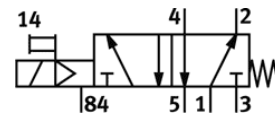

elektromagnetický ventil

MUH-5/2-D-1-L-SC-VI

číslo dielca: 119667

FESTO

For valve terminals VIMP-/VIFB-04.

Tento typ je vhodný pre prevádzkovanie vákuua.

Výbehový typ. Dodateľný do 2011.

údajový list

charakteristický znak	Hodnota
Funkcia ventilu	5/2 monostabilný
Šírka	42 mm
Pracovné médium	filtrovaný stlačený vzduch, jemnosť filtrácie 40 µm, zaolejovaný, alebo nezaolejovaný Vákuum
Riadiace médium	filtrovaný stlačený vzduch, jemnosť filtrácie 40 µm, zaolejovaný, alebo nezaolejovaný
Pneumatická prípojka 1	prípájacia platňa
Pneumatická prípojka 2	prípájacia platňa
Pneumatická prípojka 3	prípájacia platňa
Pneumatická prípojka 4	prípájacia platňa
Pneumatická prípojka 5	prípájacia platňa