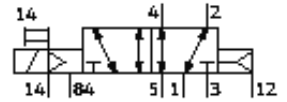

elektromagnetický ventil

MVH-5-1/8-L-S-B-VI

číslo dielca: 117425

FESTO

s magnetickou cievkou a ručným pomocným ovládaním, bez zásuvky.
Tento typ je vhodný pre prevádzkovanie vákuua.

údajový list

charakteristický znak	Hodnota
Funkcia ventilu	5/2 monostabilný
Pracovný tlak	-0,9 ... 10 bar
Riadiaci tlak	3 ... 10 bar
Pracovné médium	filtrovaný stlačený vzduch, jemnosť filtrácie 40 µm, zaolejovaný, alebo nezaolejovaný Vákuum
Riadiace médium	filtrovaný stlačený vzduch, jemnosť filtrácie 40 µm, zaolejovaný, alebo nezaolejovaný
Prípojka riadiaceho vzduchu 12	G1/8
Pneumatická prípojka 1	G1/8
Pneumatická prípojka 11	G1/8
Materiálový údaj	zahŕňa látky obsahujúce LABS