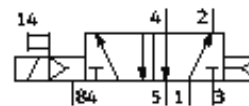

## MVH-5-1/8-L-B-VI

číslo dielca: 117423

FESTO

s magnetickou cievkou a ručným pomocným ovládaním, bez zásuvky.