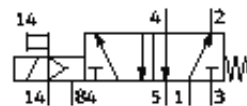

## MVH-5-1/4-S-B-VI

číslo dielca: 116002

FESTO

s magnetickou cievkou a ručným pomocným ovládaním, bez zásuvky.