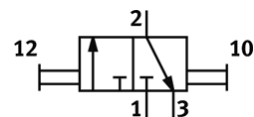

ručný posuvný ventil W-3-1/8-NPT

číslo dielca: 10414

FESTO

3/2-cestná funkcia, bistabilná

Tento výrobok je dodateľný iba od spoločnosti Festo USA.

Tento typ je vhodný pre prevádzkovanie vákuu. Prípoj vákuu na 1 (P).

Výbehový typ. Dodateľný do 2012.

údajový list

charakteristický znak	Hodnota
Pneumatická prípojka 1	NPT1/8-27
Pneumatická prípojka 2	NPT1/8-27