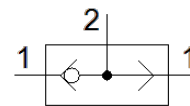

## údajový list

charakteristický znak	Hodnota
Funkcia ventilu	ALEBO-funkcia
Pneumatická prípojka 1	1/8 NPT
Pneumatická prípojka 2	1/8 NPT
Typ upevnenia	s priebežným vŕtaním
Štandardný menovitý prietok	500 l/min
Pracovný tlak	1 ... 10 bar
Teplota okolia	-10 ... 60 °C
Materiál telesa	Hliníková tvárna zliatina
Pracovné médium	Stlačený vzduch podľa ISO8573-1:2010 [7:-:-]
Menovitá hodnota	4 mm
montážna poloha	ľubovoľný
Poznámka k ovládaciemu a riadiacemu médiu	Možná prevádzka s mazaním (pre ďalšiu prevádzku požadovaná)
LABS - konformita	VDMA24364-B1/B2-L
Teplota média	-10 ... 60 °C
Hmotnosť výrobku	45 g
Pneumatická prípojka 3	NPT1/8-27
Materiálový údaj	zhoda s RoHS
Materiál tesnení	NBR