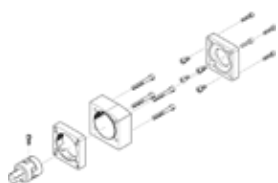

# Осевой набор EAMM-A-L48-80G

№ изделия: 8063485

FESTO

## Таблица данных

Характеристика	Значение
Положение при сборке	Любое
PWIS conformity	VDMA24364-B2-L
Температура хранения	-25 ... 60 °C
Относительная влажность воздуха	0 - 95 %
Класс защиты	IP40
Температура окружающей среды	-10 ... 60 °C
Передаваемый момент	17 Nm
Вес продукта	929 g
Код интерфейса, привод	L48
Код интерфейса, двигатель	80G
Замечания по материалу	Соответствует директиве по ограничению использования опасных веществ (RoHS)