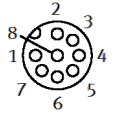

## Таблица данных

Характеристика	Значение
Идентификация кабеля	Без держателя маркировочных табличек
Электрическое подключение 1, функция	Сторона полевого устройства
Электрическое подключение 1, исполнение	Круглый
Электрическое подключение 1, тип подключения	Розетка разъема
Электрическое подключение 1, выход кабеля	Прямой
Электрическое подключение 1, технология подключения	M12x1, A-код в соответствии с EN 61076-2-101
Электрическое подключение 1, количество контактов/проводов	8
Электрическое подключение 1, занятые контакты/провода	8
Электрическое подключение 2, функция	Сторона контроллера
Электрическое подключение 2, исполнение	Угловой
Электрическое подключение 2, тип подключения	Разъем
Электрическое подключение 2, выход кабеля	Прямой
Электрическое подключение 2, технология подключения	Sub-D
Электрическое подключение 2, количество контактов/проводов	15
Электрическое подключение 2, занятые контакты/провода	8
Диапазон рабочего напряжения DC	0 ... 30 V
Номинальное рабочее напряжение DC	24 V
Диапазон рабочего напряжения AC	0 ... 30 V
Номинальное рабочее напряжение AC	24 V
Длина кабеля	15 m
Атрибуты кабеля	Suitable for energy chains
Радиус изгиба, гибкий монтаж кабеля	≥ 68 mm
Диаметр кабеля	6,8 mm
Структура кабеля	4x2x0,14 С защитой
Номинальное сечение провода	0,14 mm <sup>2</sup>
Класс защиты	IP65
Примечание по классу защиты	IP30 для штекера Sub-D в собранном состоянии
Температура окружающей среды	-40 ... 80 °C -5 ... 80 °C
Обозначение CE (см. заявление о соответствии)	в соответствии с директивой EU RoHS
UKCA marking (see declaration of conformity)	To UK RoHS instructions
PWIS conformity	VDMA24364-B2-L
Замечания по материалу	Соответствует директиве по ограничению использования опасных веществ (RoHS)
Классификация сопротивления коррозии CRC	0 - Нет стойкости к коррозии
Материал оплетки кабеля	TPE-U(PUR)
Цвет оплетки кабеля	Серый