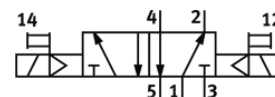

Современные альтернативы могут быть найдены с помощью
введения первых четырех символов маркировки изделия в поле
поиска.

Таблица данных

Характеристика	Значение
Функция распределителя	5/2 бистабильный
Тип управления	электрический
Рабочее давление	1,5 ... 8 bar
Тип пилотного управления	С пилотным управлением
PWIS conformity	VDMA24364 zone III
Пневматическое подключение, канал 1	Монтажная плита
Пневматическое подключение, канал 2	Монтажная плита
Пневматическое подключение, канал 3	Монтажная плита
Пневматическое присоединение, канал 4	Монтажная плита
Пневматическое присоединение, канал 5	Монтажная плита