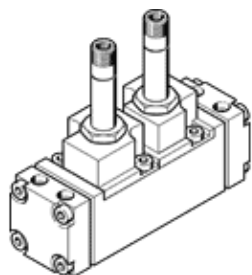

Распределитель с электроуправлением CJM-5/2-1/2-FH

№ изделия: 6228

Classic - nicht für Neukonstruktionen verwenden

FESTO

со штекерной розеткой и вспомогательным ручным управлением,
без присоединительной плиты

Современные альтернативы могут быть найдены с помощью
введения первых четырех символов маркировки изделия в поле
поиска.

Таблица данных

Характеристика	Значение
Функция распределителя	5/2 бистабильный
Тип управления	электрический
Рабочее давление	1,5 ... 8 bar
Тип пилотного управления	С пилотным управлением
PWIS conformity	VDMA24364 zone III
Пневматическое подключение, канал 1	Монтажная плита
Пневматическое подключение, канал 2	Монтажная плита
Пневматическое подключение, канал 3	Монтажная плита
Пневматическое присоединение, канал 4	Монтажная плита
Пневматическое присоединение, канал 5	Монтажная плита