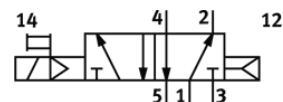

Современные альтернативы могут быть найдены с помощью
введения первых четырех символов маркировки изделия в поле
поиска.

Таблица данных

Характеристика	Значение
Функция распределителя	5/2 моностабильный
Тип управления	электрический
Стандартный номинальный расход	1.400 l/min
Рабочее давление	1,5 ... 8 bar
Условный проход	6,5 mm
Положение при сборке	Любое
Ручное дублирование	Толкающий
Макс. частота переключения	40 Hz
Время включения	28 ms
Рабочая среда	Сжатый воздух в соответствии с ISO8573-1:2010 [7:4:4]
Примечание по рабочей среде	Возможна работа со смазкой (впоследствии требуется постоянная смазка)
PWIS conformity	VDMA24364 zone III
Температура среды	-10 ... 60 °C
Тип крепления	На монтажной плите
Подвод пилотного воздуха 12	G1/8
Подвод пилотного воздуха 14	G1/8
Пневматическое подключение, канал 1	G1/4
Пневматическое подключение, канал 2	G1/4
Пневматическое подключение, канал 3	G1/4
Пневматическое присоединение, канал 4	G1/4
Пневматическое присоединение, канал 5	G1/4
Материал уплотнений	NBR
Материал корпуса	Алюминиевый сплав
Материал мембраны	PUR