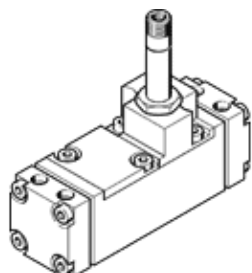

Распределитель с электроуправлением SM-5/2-1/4-FH

№ изделия: 6154

Classic - nicht für Neukonstruktionen verwenden

FESTO

со штекерной розеткой и вспомогательным ручным управлением,
без присоединительной плиты

Современные альтернативы могут быть найдены с помощью
введения первых четырех символов маркировки изделия в поле
поиска.

Таблица данных

Характеристика	Значение
Функция распределителя	5/2 моностабильный
Тип управления	электрический
Стандартный номинальный расход	1.400 l/min
Рабочее давление	1,5 ... 8 bar
Условный проход	6,5 mm
Положение при сборке	Любое
Ручное дублирование	Толкающий
Макс. частота переключения	40 Hz
Время включения	28 ms
Рабочая среда	Сжатый воздух в соответствии с ISO8573-1:2010 [7:4:4]
Примечание по рабочей среде	Возможна работа со смазкой (впоследствии требуется постоянная смазка)
PWIS conformity	VDMA24364 zone III
Температура среды	-10 ... 60 °C
Тип крепления	На монтажной плите
Подвод пилотного воздуха 12	G1/8
Подвод пилотного воздуха 14	G1/8
Пневматическое подключение, канал 1	G1/4
Пневматическое подключение, канал 2	G1/4
Пневматическое подключение, канал 3	G1/4
Пневматическое присоединение, канал 4	G1/4
Пневматическое присоединение, канал 5	G1/4
Материал уплотнений	NBR
Материал корпуса	Алюминиевый сплав
Материал мембраны	PUR