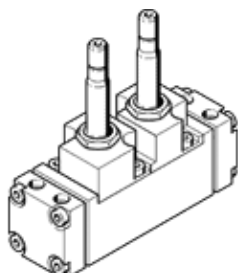

Распределитель с электроуправлением CJM-5/2-1/2-CN

№ изделия: 6112

Classic - nicht für Neukonstruktionen verwenden

FESTO

со штекерной розеткой и вспомогательным ручным управлением,
без присоединительной плиты

Современные альтернативы могут быть найдены с помощью
введения первых четырех символов маркировки изделия в поле
поиска.

Таблица данных

Характеристика	Значение
Функция распределителя	5/2 бистабильный
Тип управления	электрический
Рабочее давление	1,5 ... 10 bar
Тип пилотного управления	С пилотным управлением
PWIS conformity	VDMA24364 zone III
Пневматическое подключение, канал 1	Монтажная плита
Пневматическое подключение, канал 2	Монтажная плита
Пневматическое подключение, канал 3	Монтажная плита
Пневматическое присоединение, канал 4	Монтажная плита
Пневматическое присоединение, канал 5	Монтажная плита