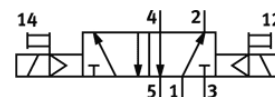

Современные альтернативы могут быть найдены с помощью
введения первых четырех символов маркировки изделия в поле
поиска.

Таблица данных

Характеристика	Значение
Функция распределителя	5/2 бистабильный
Тип управления	электрический
Рабочее давление	1,5 ... 10 bar
Тип пилотного управления	С пилотным управлением
PWIS conformity	VDMA24364 zone III
Пневматическое подключение, канал 1	Монтажная плита
Пневматическое подключение, канал 2	Монтажная плита
Пневматическое подключение, канал 3	Монтажная плита
Пневматическое присоединение, канал 4	Монтажная плита
Пневматическое присоединение, канал 5	Монтажная плита