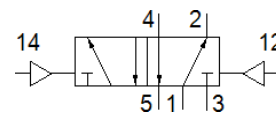

Пневмораспределитель CJ-5/2-1/2

№ изделия: 5815

Classic - nicht für Neukonstruktionen verwenden

FESTO

без присоединительной плиты

Современные альтернативы могут быть найдены с помощью введения первых четырех символов маркировки изделия в поле поиска.

Таблица данных

Характеристика	Значение
Функция распределителя	5/2 бистабильный
Рабочее давление	1 ... 12 bar
Пилотное давление	2 ... 10 bar
PWIS conformity	VDMA24364 zone III
Пневматическое подключение, канал 1	G1/2
Пневматическое подключение, канал 2	G1/2
Пневматическое подключение, канал 3	G1/2
Пневматическое присоединение, канал 4	G1/2
Пневматическое присоединение, канал 5	G1/2