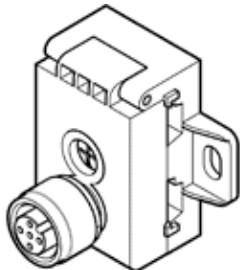

# Розетка для кабеля NEFU-X24F-M12G4

№ изделия: 572226

Продукт будет снят с производства

Снимаемый с производства тип. Доступен до 2023 года. Для поиска альтернативных продуктов используйте Support Portal.

## Таблица данных

Характеристика	Значение
Ширина	36 mm
Высота	40 mm
Длина	40 mm
Тип крепления	со сквозным отверстием
Вес продукта	30 g
Интерфейс Fieldbus	штулка, M12x1, 4-пин., А-код
Рабочее напряжение DC, AS интерфейс	26,5 ... 31,6 V
Номинальное рабочее напряжение постоянного тока, AS-интерфейс	26,5 V
Рабочее напряжение DC, нагрузка	20,4 ... 26,4 V
Номинальное рабочее напряжение постоянного тока, нагрузка	24 V
Класс защиты	IP65 в собранном состоянии по IEC 60529
Температура окружающей среды	-25 ... 75 °C
Температура хранения	-25 ... 85 °C
PWIS conformity	VDMA24364-B2-L
Замечания по материалу	Соответствует директиве по ограничению использования опасных веществ (RoHS)
Материал корпуса	PA
Материал крышки	PA