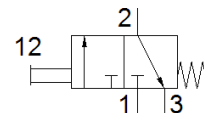

Распределитель с ручным управлением VHEM-LT-M32C-M-G14

№ изделия: 561326
Продукт будет снят с производства

FESTO

Этот тип подходит для работы на вакууме.

Снимаемый с производства тип. Доступен до 2019 года. Для поиска альтернативных продуктов используйте Support Portal.

Таблица данных

Характеристика	Значение
Функция распределителя	3/2 Н.З., моностабильный
Тип управления	Ручное
Ширина	25 mm
Стандартный номинальный расход	1.000 l/min
Рабочее давление	-0,95 ... 8 bar
Тип конструкции	Тарельчатое седло
Тип сброса	механическая пружина
Условный проход	6 mm
Инструкции по эксплуатации	Перемещать только вручную
Тип пилотного управления	прямой
Рабочая среда	Сжатый воздух в соответствии с ISO8573-1:2010 [7:-:-]
Примечание по рабочей среде	Возможна работа со смазкой (впоследствии требуется постоянная смазка)
Классификация сопротивления коррозии CRC	2 - Средняя стойкость к коррозии
Температура среды	-10 ... 60 °C
Температура окружающей среды	-10 ... 60 °C
Приводное усилие	31 N
Вес продукта	216 g
Тип крепления	со сквозным отверстием
Пневматическое подключение, канал 1	G1/4
Пневматическое подключение, канал 2	G1/4
Пневматическое подключение, канал 3	G1/4
Замечания по материалу	Соответствует директиве по ограничению использования опасных веществ (RoHS)
Material seals	NBR
Material housing	Алюминиевый сплав Анодированный