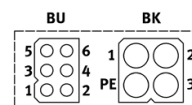

Кабель электродвигателя NEBM-T1G8-E-10-Q7N-LE8

№ изделия: 550307

FESTO

For EMMS-AS-40/55 with encoder with CMMP-AS.

Таблица данных

Характеристика	Значение
Соответствует стандарту	EN 61984
Идентификация кабеля	Без держателя маркировочных табличек
Электрическое подключение 1, функция	Сторона полевого устройства
Электрическое подключение 1, исполнение	Угловой
Электрическое подключение 1, тип подключения	Розетка разъема
Электрическое подключение 1, выход кабеля	Прямой
Электрическое подключение 1, технология подключения	ITT M3
Электрическое подключение 1, количество контактов/проводов	10
Электрическое подключение 1, занятые контакты/провода	8
Электрическое подключение 2, функция	Сторона контроллера
Электрическое подключение 2, тип подключения	Кабель
Электрическое подключение 2, технология подключения	Открытый конец
Электрическое подключение 2, количество контактов/проводов	8
Электрическое подключение 2, занятые контакты/провода	8
Диапазон рабочего напряжения DC	0 ... 630 V
Примечание по рабочему напряжению DC	0 - 48 В для 0,25 мм ²
Диапазон рабочего напряжения AC	0 ... 630 V
Примечание по рабочему напряжению AC	0 - 48 В для 0,25 мм ²
Допустимая токовая нагрузка при 40°C	12 A
Примечание по воспринимаемой токовой нагрузке при 40°C	3 A для 0.25 мм ²
Импульсная мощность	4 kV
Примечание по волновому сопротивлению	0.5 кВ для 0,25 мм ²
Длина кабеля	10 m
Атрибуты кабеля	Пригоден для кабельных цепей
Радиус изгиба, фиксированный монтаж кабеля	≥ 55 mm
Радиус изгиба, гибкий монтаж кабеля	≥ 110 mm
Диаметр кабеля	11 mm
Структура кабеля	4x0,75+2x(2x0,25) С защитой
Номинальное сечение провода	0,25 mm ² 0,75 mm ²
Концы проводов	Разъем кабеля
Класс защиты	IP65
Примечание по классу защиты	в собранном состоянии
Температура окружающей среды	-50 ... 90 °C -40 ... 90 °C
Обозначение CE (см. заявление о соответствии)	в соответствии с директивой EU по оборудованию низкого напряжения в соответствии с директивой EU RoHS
Замечания по материалу	Соответствует директиве по ограничению использования опасных веществ (RoHS)
Степень загрязнения	3
Материал оплетки кабеля	TPE-U(PUR)
Цвет оплетки кабеля	Оранжевый