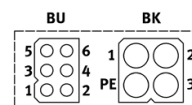

Кабель электродвигателя NEBM-T1G8-E-5-Q7N-LE8

№ изделия: 550306

FESTO

For EMMS-AS-40/55 with encoder with CMMP-AS.

Таблица данных

Характеристика	Значение
Соответствует стандарту	EN 61984
Идентификация кабеля	Без держателя маркировочных табличек
Электрическое подключение 1, функция	Сторона полевого устройства
Электрическое подключение 1, исполнение	Угловой
Электрическое подключение 1, тип подключения	Розетка разъема
Электрическое подключение 1, выход кабеля	Прямой
Электрическое подключение 1, технология подключения	ITT M3
Электрическое подключение 1, количество контактов/проводов	10
Электрическое подключение 1, занятые контакты/провода	8
Электрическое подключение 2, функция	Сторона контроллера
Электрическое подключение 2, тип подключения	Кабель
Электрическое подключение 2, технология подключения	Открытый конец
Электрическое подключение 2, количество контактов/проводов	8
Электрическое подключение 2, занятые контакты/провода	8
Диапазон рабочего напряжения DC	0 ... 630 V
Примечание по рабочему напряжению DC	0 - 48 В для 0,25 мм ²
Диапазон рабочего напряжения AC	0 ... 630 V
Примечание по рабочему напряжению AC	0 - 48 В для 0,25 мм ²
Допустимая токовая нагрузка при 40°C	12 A
Примечание по воспринимаемой токовой нагрузке при 40°C	3 A для 0.25 мм ²
Импульсная мощность	4 kV
Примечание по волновому сопротивлению	0.5 кВ для 0,25 мм ²
Длина кабеля	5 m
Атрибуты кабеля	Пригоден для кабельных цепей
Радиус изгиба, фиксированный монтаж кабеля	≥ 55 mm
Радиус изгиба, гибкий монтаж кабеля	≥ 110 mm
Диаметр кабеля	11 mm
Структура кабеля	4x0,75+2x(2x0,25) С защитой
Номинальное сечение провода	0,25 mm ² 0,75 mm ²
Концы проводов	Разъем кабеля
Класс защиты	IP65
Примечание по классу защиты	в собранном состоянии
Температура окружающей среды	-50 ... 90 °C -40 ... 90 °C
Обозначение CE (см. заявление о соответствии)	в соответствии с директивой EU по оборудованию низкого напряжения в соответствии с директивой EU RoHS
Замечания по материалу	Соответствует директиве по ограничению использования опасных веществ (RoHS)
Степень загрязнения	3
Материал оплетки кабеля	TPE-U(PUR)
Цвет оплетки кабеля	Оранжевый