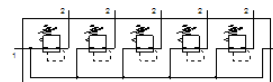

Современные альтернативы могут быть найдены с помощью введения первых четырех символов маркировки изделия в поле поиска.

Таблица данных

Характеристика	Значение
Размер	Mini
Серия	D
Фиксатор привода	Поворотная рукоятка с фиксацией
Положение при сборке	Любое
Тип конструкции	мембранный регулятор прямого действия с кольцевым питанием сжатым воздухом
Функция контроллера	Постоянная выходного давления с компенсацией начального давления со вторичным сбросом
Манометр	Подготовка для G1/8
Рабочее давление	1 ... 16 bar
Диапазон давления управления	0,5 ... 12 bar
Макс. гистерезис давления	0,2 bar
Стандартный номинальный расход	1.600 l/min
Рабочая среда	Сжатый воздух в соответствии с ISO8573-1:2010 [7:4:4]
PWIS conformity	VDMA24364-B1/B2-L
Чистота воздуха на выходе	Сжатый воздух в соответствии с ISO8573-1:2010 [7:4:4]
Температура среды	-10 ... 60 °C
Температура окружающей среды	-10 ... 60 °C
Вес продукта	1.860 g
Тип крепления	с принадлежностями
Пневматическое подключение, канал 1	G3/8
Пневматическое подключение, канал 2	G1/4
Материал соединительной плиты	Цинковая штамповка
Материал панели управления	PA
Материал уплотнений	NBR
Материал корпуса	Цинковая штамповка