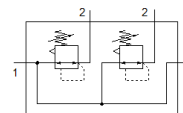

Современные альтернативы могут быть найдены с помощью введения первых четырех символов маркировки изделия в поле поиска.

Таблица данных

Характеристика	Значение
Размер	Midi
Серия	D
Фиксатор привода	Поворотная рукоятка с фиксацией
Положение при сборке	Любое
Тип конструкции	мембранный регулятор прямого действия с кольцевым питанием сжатым воздухом
Функция контроллера	Постоянная выходного давления с компенсацией начального давления со вторичным сбросом
Манометр	Подготовка для G1/4
Рабочее давление	1 ... 16 bar
Диапазон давления управления	0,5 ... 7 bar
Макс. гистерезис давления	0,2 bar
Стандартный номинальный расход	3.800 l/min
Рабочая среда	Сжатый воздух в соответствии с ISO8573-1:2010 [7:4:4]
PWIS conformity	VDMA24364-B1/B2-L
Чистота воздуха на выходе	Сжатый воздух в соответствии с ISO8573-1:2010 [7:4:4]
Температура среды	-10 ... 60 °C
Температура окружающей среды	-10 ... 60 °C
Вес продукта	1.950 g
Тип крепления	с принадлежностями
Пневматическое подключение, канал 1	G1/2
Пневматическое подключение, канал 2	G3/8
Материал соединительной плиты	Цинковая штамповка
Материал панели управления	PA
Материал уплотнений	NBR
Материал корпуса	Цинковая штамповка