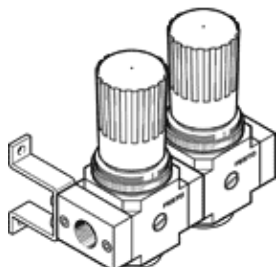

Современные альтернативы могут быть найдены с помощью введения первых четырех символов маркировки изделия в поле поиска.

Таблица данных

Характеристика	Значение
Размер	Midi
Серия	D
Фиксатор привода	Поворотная рукоятка с фиксацией
Положение при сборке	Любое
Тип конструкции	мембранный регулятор прямого действия с кольцевым питанием сжатым воздухом
Функция контроллера	Постоянная выходного давления с компенсацией начального давления со вторичным сбросом
Манометр	Подготовка для G1/4
Рабочее давление	1 ... 16 bar
Диапазон давления управления	0,5 ... 7 bar
Макс. гистерезис давления	0,2 bar
Стандартный номинальный расход	3.800 l/min
Рабочая среда	Сжатый воздух в соответствии с ISO8573-1:2010 [7:4:4]
PWIS conformity	VDMA24364-B1/B2-L
Чистота воздуха на выходе	Сжатый воздух в соответствии с ISO8573-1:2010 [7:4:4]
Температура среды	-10 ... 60 °C
Температура окружающей среды	-10 ... 60 °C
Вес продукта	1.950 g
Тип крепления	с принадлежностями
Пневматическое подключение, канал 1	G1/2
Пневматическое подключение, канал 2	G3/8
Материал соединительной плиты	Цинковая штамповка
Материал панели управления	PA
Материал уплотнений	NBR
Материал корпуса	Цинковая штамповка