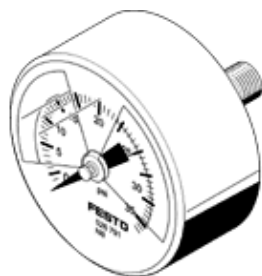

Манометр MA-50-36-R1/4-PSI-E-RG

№ изделия: 526788

FESTO

С индикацией в psi, настраиваемый красно/зеленый диапазон.

Таблица данных

Характеристика	Значение
Display range	0 ... 36 psi
Соответствует стандарту	EN 837-1
Номинальный размер манометра	50
Тип конструкции	Манометр с трубкой Бурдона.
Тип крепления	Линейный монтаж
Рабочая среда	Инертные газы Нейтральные жидкости
Рабочее давление	0 ... 36 Psi
Фактор переменной нагрузки	0,66
Класс точности измерения	2,5
Класс защиты	IP43
Температура среды	-20 ... 60 °C
Температура окружающей среды	-20 ... 60 °C
PWIS conformity	VDMA24364-B1/B2-L
Замечания по материалу	Соответствует директиве по ограничению использования опасных веществ (RoHS)
Положение штуцера	По центру сзади
Пневматическое присоединение	R1/4
Материалы в контакте со средой	Латунь
Материал резьбовой заглушки	Латунь
Материал корпуса	ABS
Материал экрана	PMMA
Цвет корпуса	Черный
Вес продукта	75 g
Примечание по рабочей среде	Без ацетилена Без кислорода