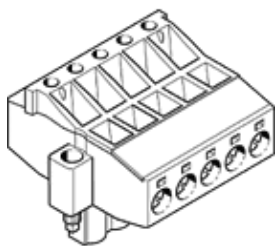

Шинное соединение FBSD-KL-2X5POL

№ изделия: 525635

FESTO

Для пневмострова CPV Direct, винтовые разъемы, 2 x 5-контактные

Таблица данных

Характеристика	Значение
Тип крепления	со сквозным отверстием
Положение при сборке	Любое
Вес продукта	20 g
Электрическое подключение	5-пин / 5-пин Угловая розетка / клеммы с винтом
Диапазон рабочего напряжения DC	$\leq 24 V$
Допустимая нагрузка по току	12 A
Поперечное сечение терминала	0,2 ... 2,5 mm ²
Класс защиты	IP20
Температура окружающей среды	-5 ... 50 °C
Температура хранения	-20 ... 70 °C
PWIS conformity	VDMA24364-B2-L
Материал корпуса	PA
Цвет корпуса	Черный
Материал электрического контакта	Бронза Позолочен