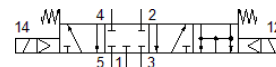

# Распределитель с электроуправлением МС-5/4-1/2

№ изделия: 4861

Продукт будет снят с производства

FESTO

Снимаемый с производства тип. Доступен до 2022 года. Для поиска альтернативных продуктов используйте Support Portal.

## Таблица данных

Характеристика	Значение
Функция распределителя	5/4 Н.З.
Тип управления	электрический
Operating pressure МПа	0,2 ... 1 МПа
Рабочее давление	2 ... 10 bar
Тип конструкции	Тарельчатое седло
Тип сброса	механическая пружина
Тип уплотнения	мягкий
Ручное дублирование	Нет
Тип пилотного управления	С пилотным управлением
Пневматическое подключение, канал 1	G1/2
Пневматическое подключение, канал 2	G1/2
Пневматическое подключение, канал 3	G1/2
Пневматическое присоединение, канал 4	G1/2
Пневматическое присоединение, канал 5	G1/2