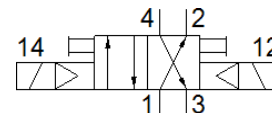

FESTO

Таблица данных

Характеристика	Значение
Функция распределителя	4/2 бистабильный
Тип управления	электрический
Рабочее давление	2 ... 8 bar
Тип пилотного управления	С пилотным управлением
Направление потока	неревверсивный
Пневматическое подключение, канал 1	G1/8
Пневматическое подключение, канал 2	G1/8
Пневматическое подключение, канал 3	G1/8
Пневматическое присоединение, канал 4	G1/8
Пневматическое присоединение, канал 5	G1/8
Материал уплотнений	NBR