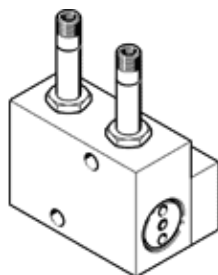

Распределитель с электроуправлением JMF-4-1/8

№ изделия: 4556

Продукт будет снят с производства

со вспомогательным ручным управлением.

Снимаемый с производства тип. Доступен до 2022 года. Для поиска альтернативных продуктов используйте Support Portal.

FESTO

Таблица данных

Характеристика	Значение
Функция распределителя	4/2 бистабильный
Тип управления	электрический
Рабочее давление	2 ... 8 bar
Тип пилотного управления	С пилотным управлением
Направление потока	неревверсивный
Пневматическое подключение, канал 1	G1/8
Пневматическое подключение, канал 2	G1/8
Пневматическое подключение, канал 3	G1/8
Пневматическое присоединение, канал 4	G1/8
Пневматическое присоединение, канал 5	G1/8
Материал уплотнений	NBR