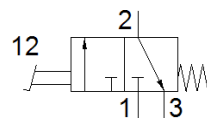

# Распределитель с кнопочным управлением F-3-M5

№ изделия: 4452

FESTO

Этот тип подходит для работы на вакууме.

## Таблица данных

Характеристика	Значение
Функция распределителя	3/2 Н.З., моностабильный
Стандартный номинальный расход	80 l/min
Рабочее давление	-0,9 ... 8 bar
Тип сброса	механическая пружина
Тип пилотного управления	прямой
PWIS conformity	VDMA24364-B1/B2-L
Вес продукта	235 g
Пневматическое подключение, канал 1	M5
Пневматическое подключение, канал 2	M5
Пневматическое подключение, канал 3	M5