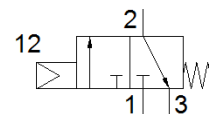

Таблица данных

Характеристика	Значение
Стандартный номинальный расход	80 l/min
Рабочее давление	0 ... 8 bar
Пневматическое подключение, канал 1	G1/8